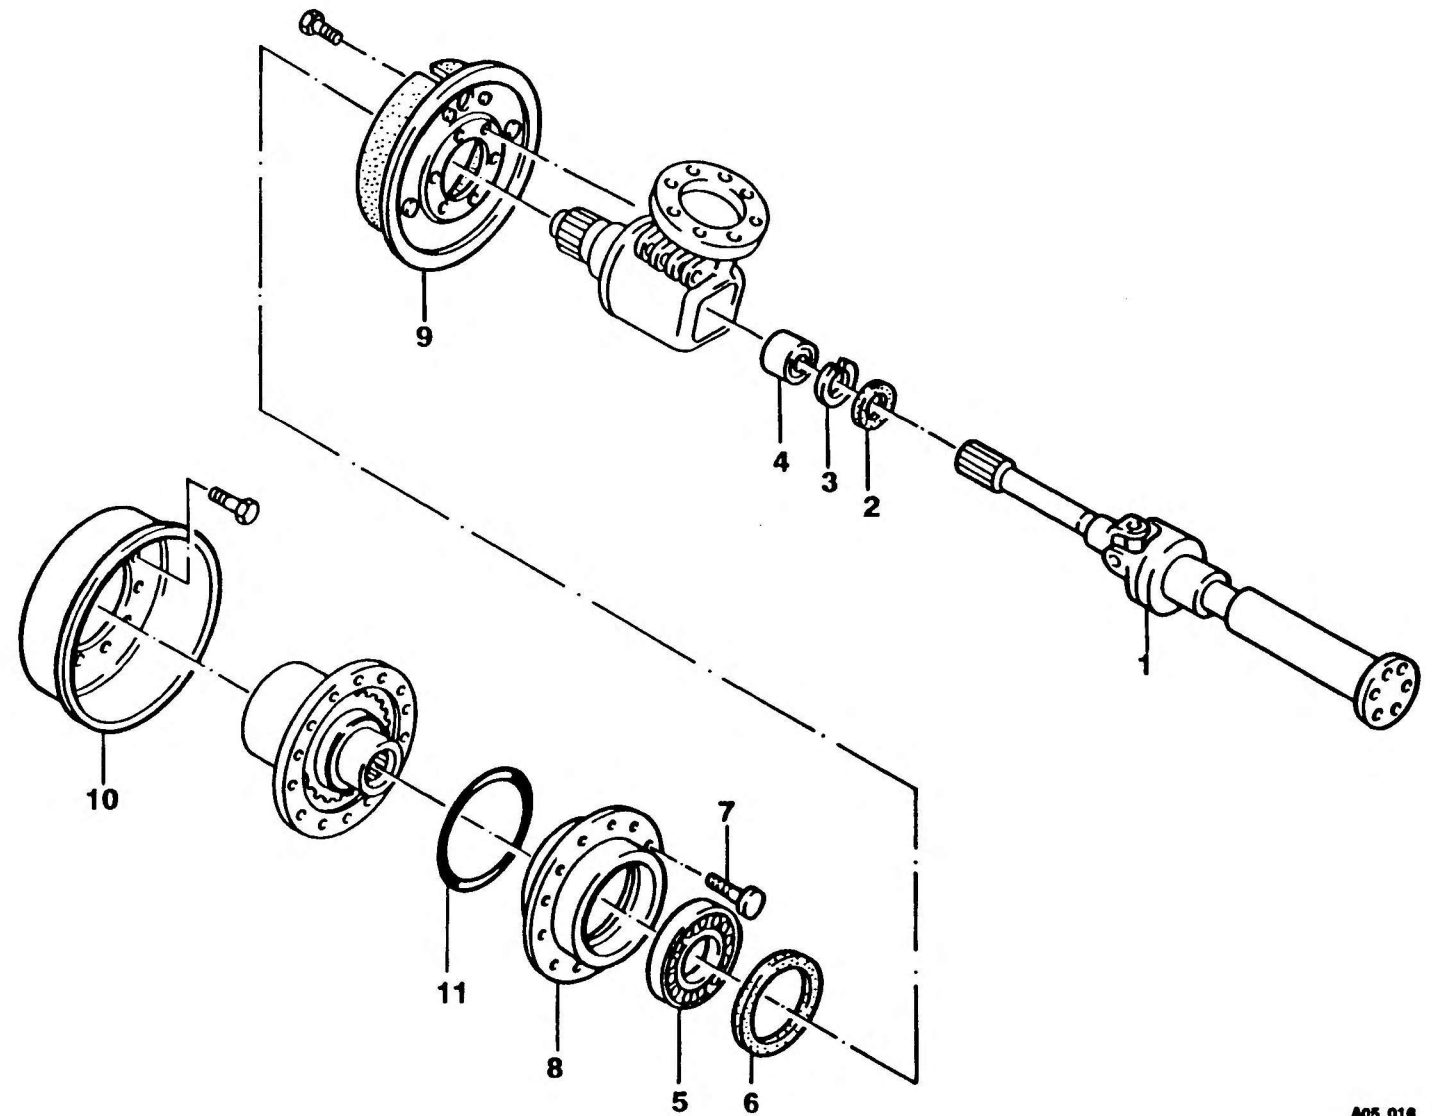

RADANTRIEB RECHTS
WHEEL DRIVE, RIGHT

BILDTADEL
PICTORIAL DISPLAY

KMK 6160
BE 520
G 061

04.91

2211255-ETL

1/1

A05_010